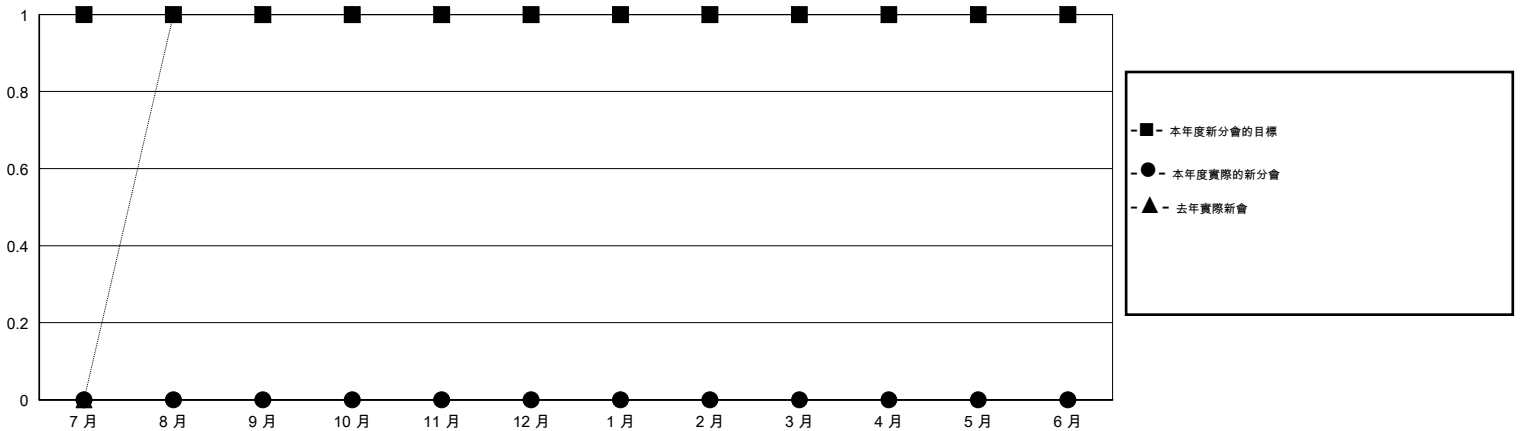

MONTHLY MEMBERSHIP PROGRESS REPORT

District 300B1

Results as of: 2/17/2014 11:17:44AM

GMT: PEI-JEN CHEN

地點 REP OF CHINA

GMT憲章區 5

分會					位會員@每位須繳				
成果 2013-2014					成果 2013-2014				
季	新分會目標	實際新會	實際取消的分會	實際淨增/減	季	新會員目標	實際新會員	實際退會會員	實際淨增/減
7月/8月/9月	1	0	0	0	7月/8月/9月	70	133	39	94
10月/11月/12月	0	0	1	-1	10月/11月/12月	18	41	55	-14
1月/2月/3月	0	0	0	0	1月/2月/3月	70	15	15	0
4月/5月/6月	0	0	0	0	4月/5月/6月	5	0	0	0

目標與實際新會累積

目標和實際會員累積

已取消的分會: 1	38 CLUBS OF 63 增添1位或以上的新會員	性別分佈
放棄的會員		男 2,277 (84.52%)
過世 4		女 417 (15.48%)
分會已取消 20	點擊這裡取得健康評估資料	家庭單位會員 0
其他 85		戶長 0
總計 109		非戶長 0