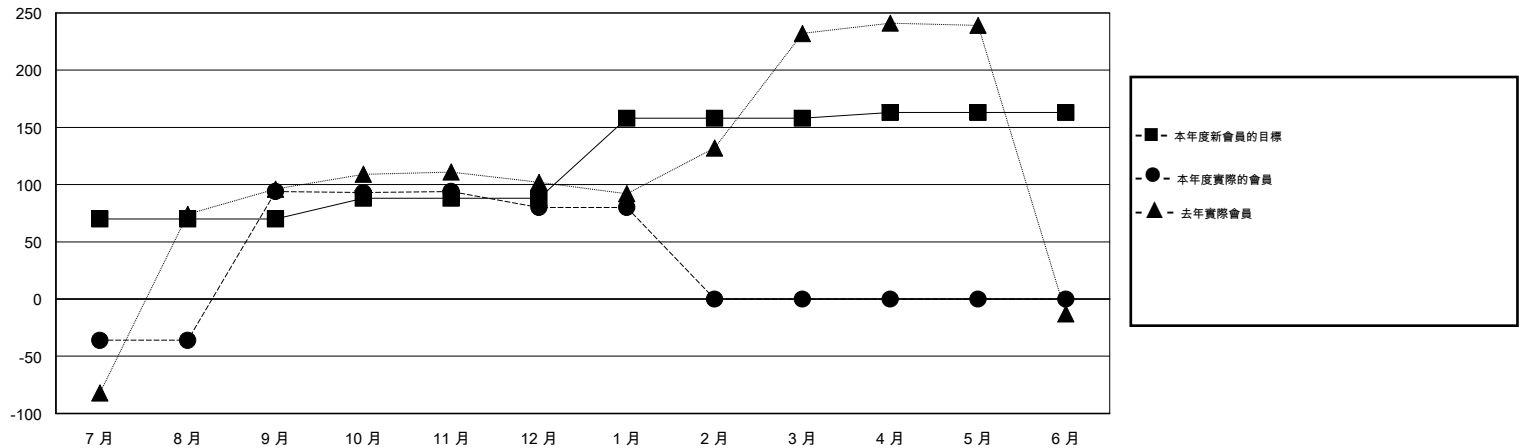

MONTHLY MEMBERSHIP PROGRESS REPORT

District 300B1

Results as of: 2/17/2014 11:17:44AM

GMT: PEI-JEN CHEN

地點 REP OF CHINA

GMT憲章區 5

分會					位會員@每位須繳				
成果 2013-2014					成果 2013-2014				
季	新分會目標	實際新會	實際取消的分會	實際淨增/減	季	新會員目標	實際新會員	實際退會會員	實際淨增/減
7月/8月/9月	1	0	0	0	7月/8月/9月	70	133	39	94
10月/11月/12月	0	0	1	-1	10月/11月/12月	18	41	55	-14
1月/2月/3月	0	0	0	0	1月/2月/3月	70	15	15	0
4月/5月/6月	0	0	0	0	4月/5月/6月	5	0	0	0

目標與實際新會累積

目標和實際會員累積

已取消的分會: 1	38 CLUBS OF 63 增添1位或以上的新會員	性別分佈
放棄的會員		男 2,277 (84.52%)
過世 4		女 417 (15.48%)
分會已取消 20	點擊這裡取得健康評估資料	家庭單位會員 0
其他 85		戶長 0
總計 109		非戶長 0